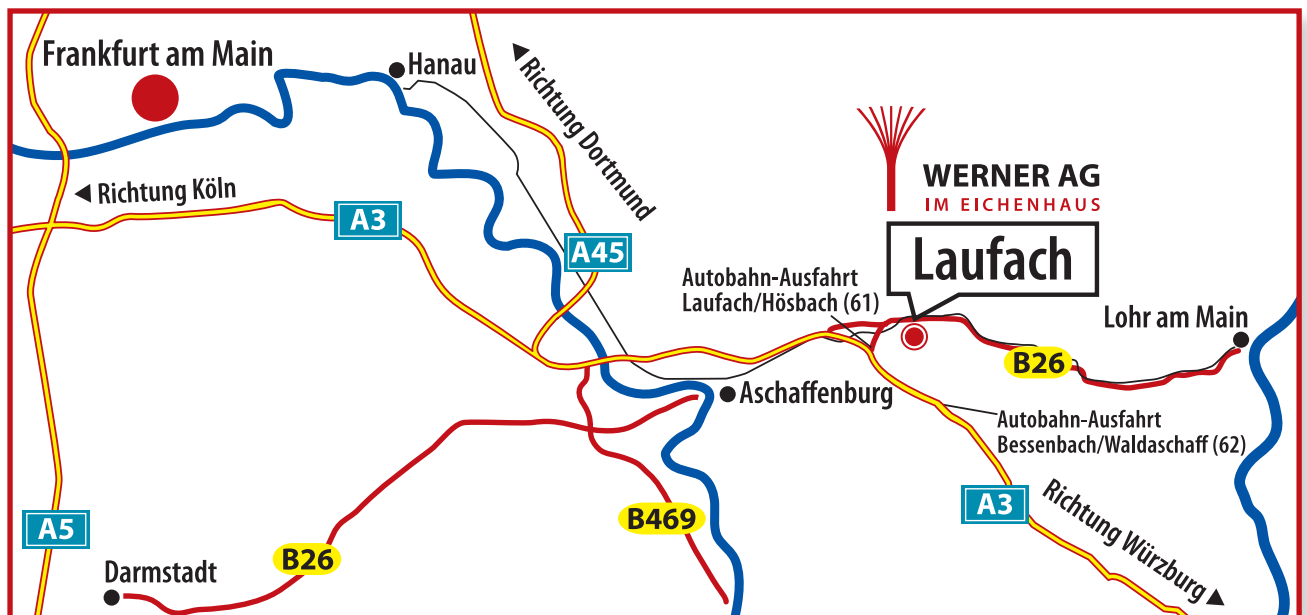

## So finden Sie uns

Von der A3, Frankfurt – Würzburg, oder Würzburg – Frankfurt kommend, sind es ab der Ausfahrt 61 Laufach – Hösbach 4 km zur Werner AG. Sie fahren an der Ausfahrt auf die B 26 immer Richtung Laufach. Unser rotes Eichenhaus liegt direkt an der B 26, kurz vor dem Ortseingang von Laufach auf der rechten Seite.

Sollten Sie mit der Bahn anreisen: Der Bahnhof in Laufach liegt 500 m und die Bushaltestelle nur 200 m von der Werner AG entfernt.

**Wir freuen uns auf Sie!**  
**Ihr Team der Werner AG**