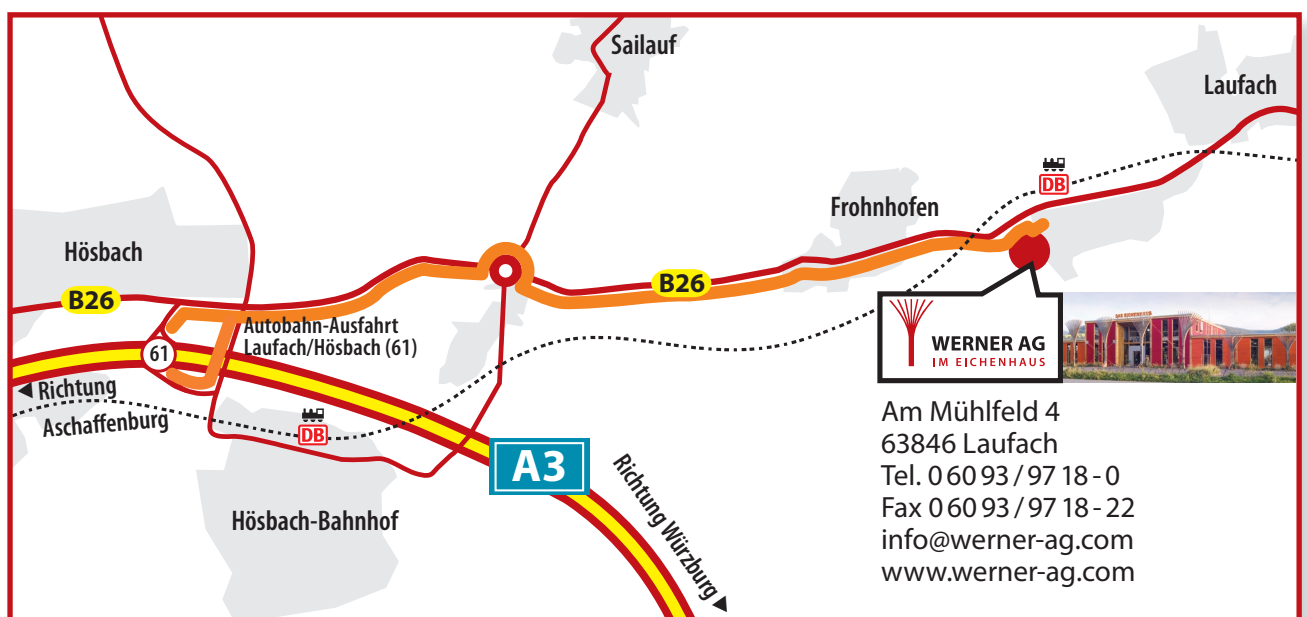

## So finden Sie uns

Von der A3, Frankfurt – Würzburg, oder Würzburg – Frankfurt kommend, sind es ab der Ausfahrt 61 Laufach – Hösbach 4 km zur Werner AG. Sie fahren an der Ausfahrt auf die B 26 immer Richtung Laufach. Unser rotes Eichenhaus liegt direkt an der B 26, kurz vor dem Ortseingang von Laufach auf der rechten Seite.

Sollten Sie mit der Bahn anreisen: Der Bahnhof in Laufach liegt 500 m und die Bushaltestelle nur 200 m von der Werner AG entfernt.

**Wir freuen uns auf Sie!**  
**Ihr Team der Werner AG**